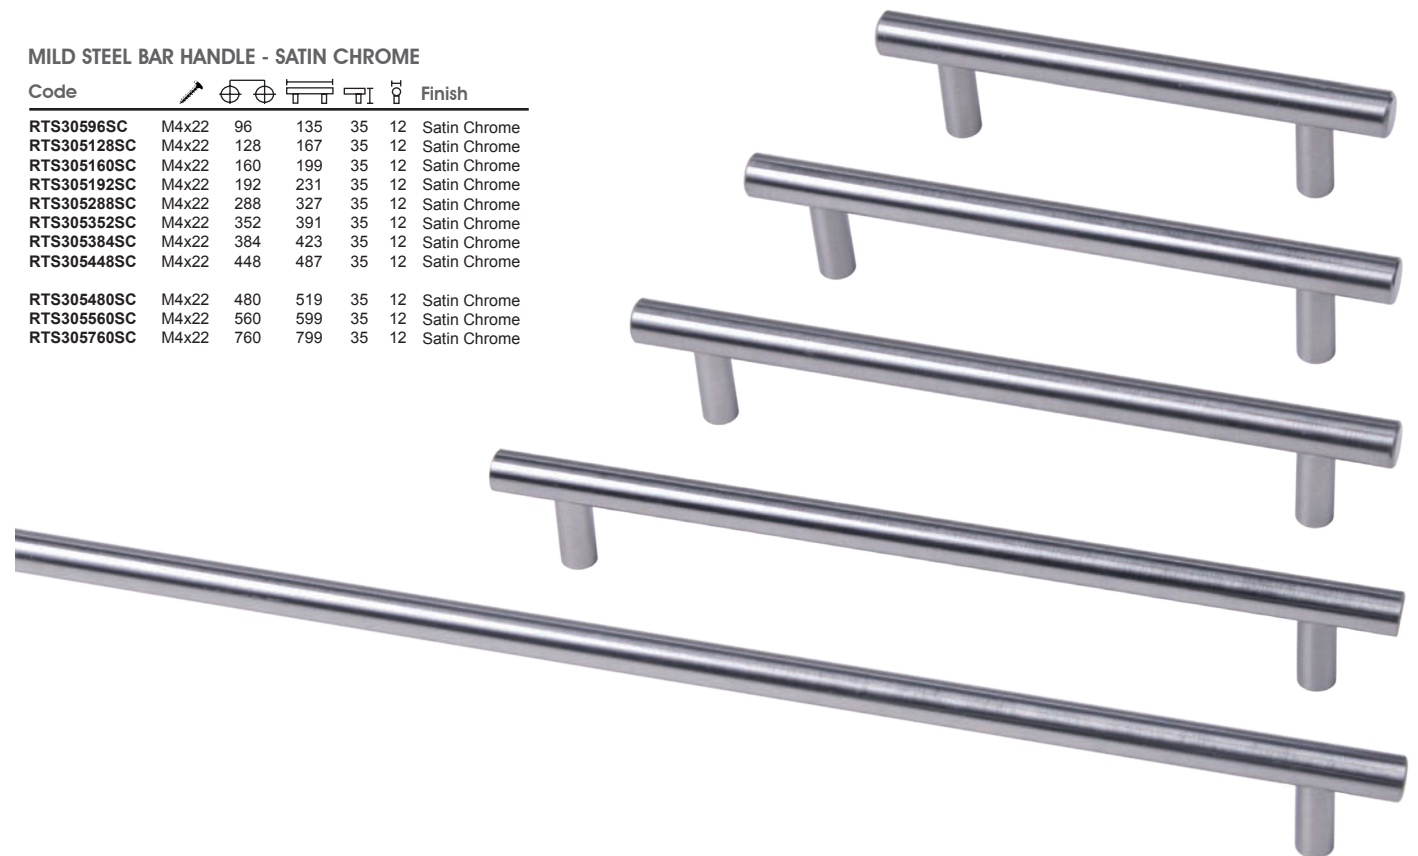

BAR HANDLES

**BLACK NICKEL BAR HANDLE**

Code							Finish
RTS30596BN	M4x22	96	150	32	12	12	Black Nickel
RTS305128BN	M4x22	128	168	32	12	12	Black Nickel
RTS305160BN	M4x22	160	210	32	12	12	Black Nickel
RTS305192BN	M4x22	192	272	32	12	12	Black Nickel
RTS305288BN	M4x22	288	328	32	12	12	Black Nickel
RTS305352BN	M4x22	352	392	32	12	12	Black Nickel
RTS305448BN	M4x22	448	488	32	12	12	Black Nickel

**MILD STEEL BAR HANDLE - SATIN CHROME**

Code							Finish
RTS30596SC	M4x22	96	135	35	12	12	Satin Chrome
RTS305128SC	M4x22	128	167	35	12	12	Satin Chrome
RTS305160SC	M4x22	160	199	35	12	12	Satin Chrome
RTS305192SC	M4x22	192	231	35	12	12	Satin Chrome
RTS305288SC	M4x22	288	327	35	12	12	Satin Chrome
RTS305352SC	M4x22	352	391	35	12	12	Satin Chrome
RTS305384SC	M4x22	384	423	35	12	12	Satin Chrome
RTS305448SC	M4x22	448	487	35	12	12	Satin Chrome
RTS305480SC	M4x22	480	519	35	12	12	Satin Chrome
RTS305560SC	M4x22	560	599	35	12	12	Satin Chrome
RTS305760SC	M4x22	760	799	35	12	12	Satin Chrome

### HOLLOW STAINLESS STEEL BAR HANDLE

Code						Finish
CTSH305128SS	M4x22	128	167	35	12	Satin Chrome
CTSH305160SS	M4x22	160	199	35	12	Satin Chrome
CTSH305192SS	M4x22	192	231	35	12	Satin Chrome
CTSH305288SS	M4x22	288	327	35	12	Satin Chrome
CTSH305352SS	M4x22	352	391	35	12	Satin Chrome
CTSH305384SS	M4x22	384	423	35	12	Satin Chrome
CTSH305448SS	M4x22	448	487	35	12	Satin Chrome
CTSH305480SS	M4x22	480	519	35	12	Satin Chrome
CTSH30596SS	M4x22	96	135	35	12	Satin Chrome

### SOLID STAINLESS STEEL BAR HANDLE

Code						Finish
RTS2644	M4x22	12	10	96	136	Stainless Steel
RTS2646	M4x22	12	10	128	168	Stainless Steel
RTS2648	M4x22	12	10	160	200	Stainless Steel
RTS2650	M4x22	12	10	192	232	Stainless Steel
RTS2652	M4x22	12	10	288	328	Stainless Steel